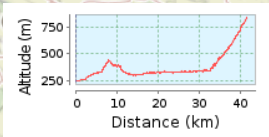

T33-2019 Rocca di Mezzo nel Lazio

41.52 km (Percorso in un'unica direzione)

Ascesa totale: 927 m, Discesa totale: 337 m

Differenza altimetrica 592m (Altitudine da: 245 m a 837 m)

© CarloTurbike | © Mapbox | © OpenStreetMap contributors | iText 4.2.0 | ID: apgygbpwpgrldnu